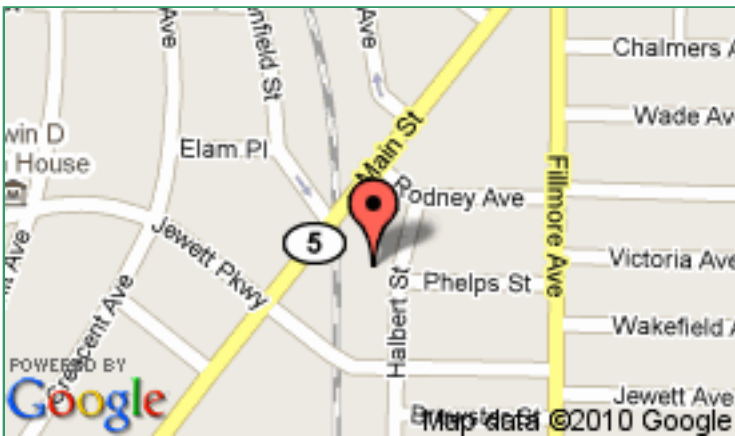

### Douglas Levere Photo

**2495 Main St**  
**Buffalo, NY 14214**  
**(716) 566-7913**

**Website:** [www.douglaslevere.com](http://www.douglaslevere.com)

**E-Mail:** N/A

## Map